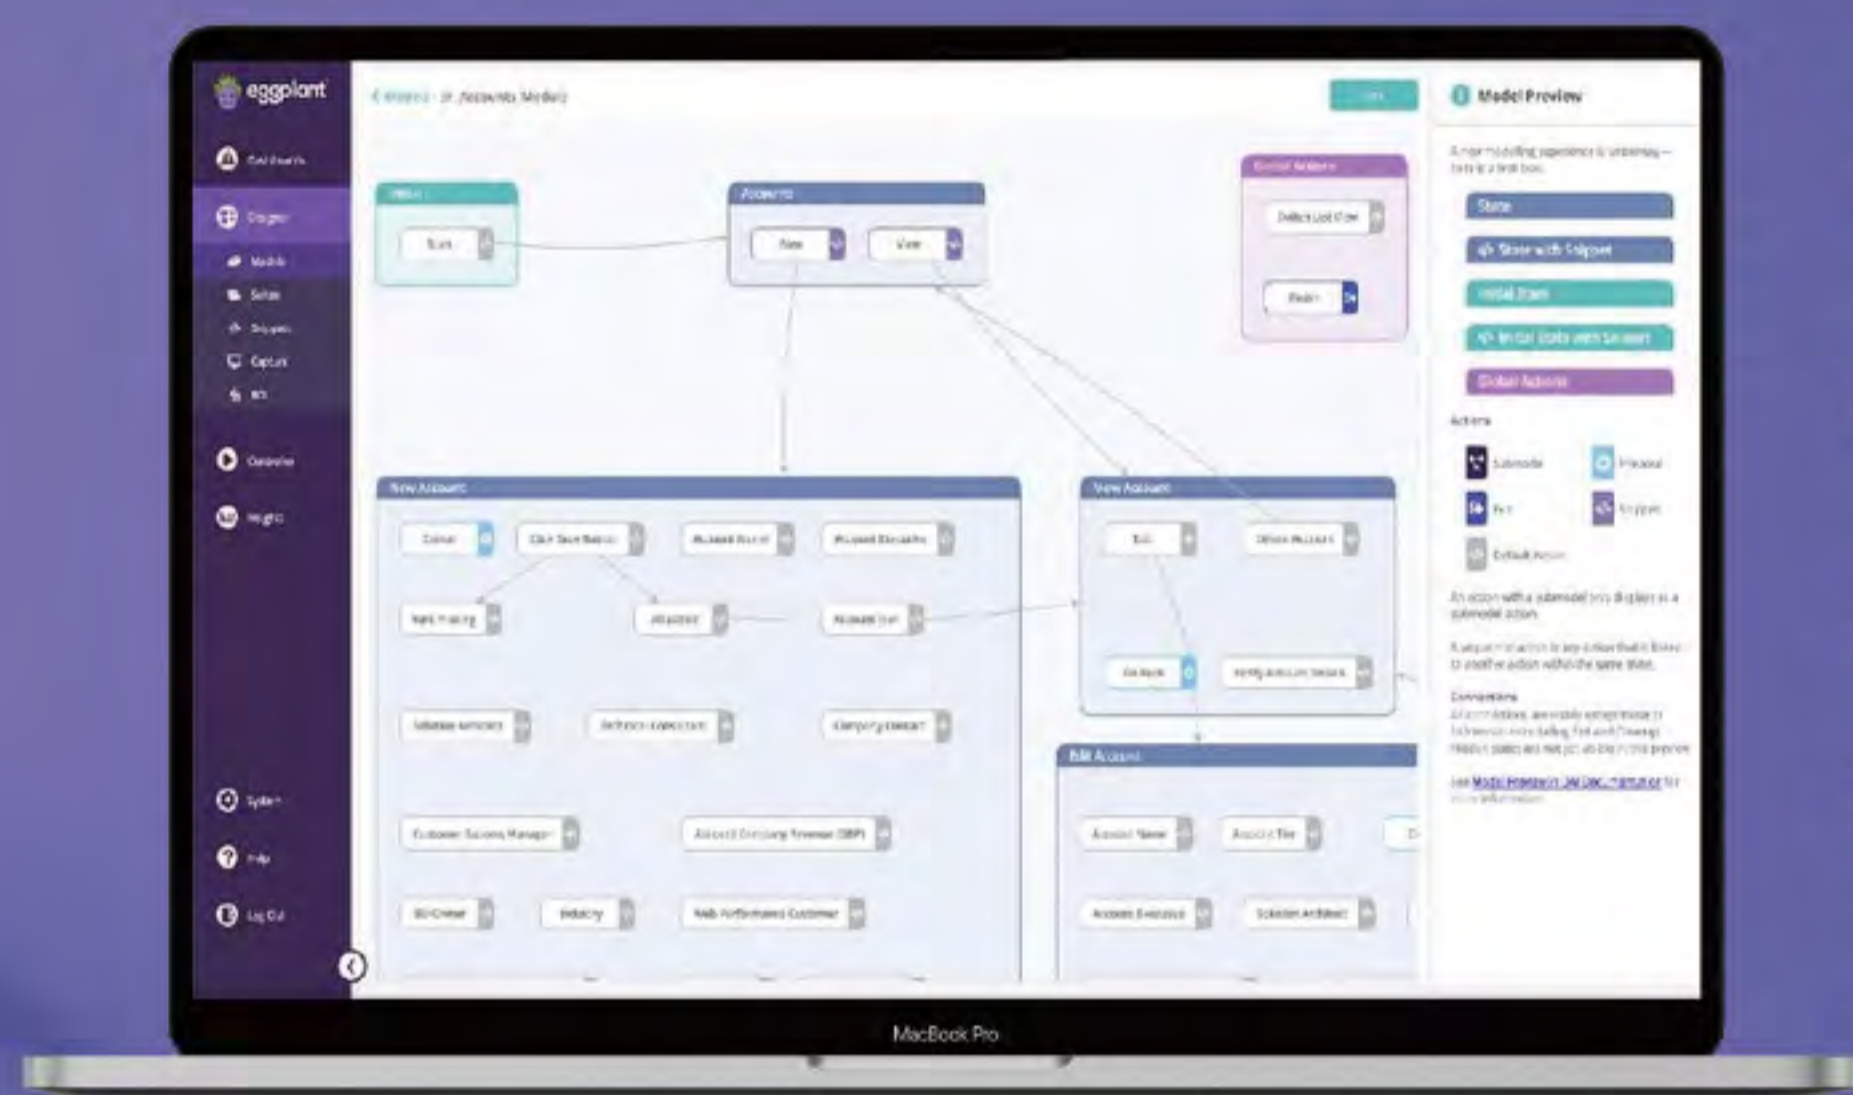

Any platform. Any browser. Any software.

테스트 자동화 솔루션 eggplant

PART OF  KEYSIGHT
TECHNOLOGIES

 WISESTONE

eggplant

Any platform.

Any browser.

Any software.

Eggplant는 인공지능(AI) 기반의 소프트웨어 테스트 자동화 솔루션입니다.

인공지능이 테스트케이스를 인식하고 분석해 가장 효과적인 테스트 방법을 제안합니다. 테스트 케이스 작성, 적용, 유지보수 등에 소요되던 리소스를 최소화 하고 보다 빠른 테스트 결과를 얻을 수 있습니다.

eggplant로 더 효율적이고 스마트하게 테스트하세요!

50%

테스트 케이스 생성과 적용에 소요되는 시간을 50% 단축

인공지능(AI) 모델링 기능으로
테스트를 자동으로 수행해
업무 효율성 증대

비효율적인 반복 테스트를
자동화해 리소스 절감

방대한 양의 테스트 케이스
수행 시 테스트 정확도 향상

지속적이고 반복적인 테스트를
통해 제품 신뢰성 향상

적용 분야

사용자가 보고 조작할 수 있는 UI를 가진 모든 산업군의 기기에 적용이 가능합니다.

자동차

- 차량용 임베디드 소프트웨어 테스트
- 내비게이션 테스트

의료

- 진료 차트 등 관리 및 모니터링
- 환자 등록 시스템 자동화

고객 사례

라인

LINE

상용 메신저 서비스 신규 기능 검증에 Eggplant를 활용하여 업무 효율 향상

신세계면세점

SHINSEGAE